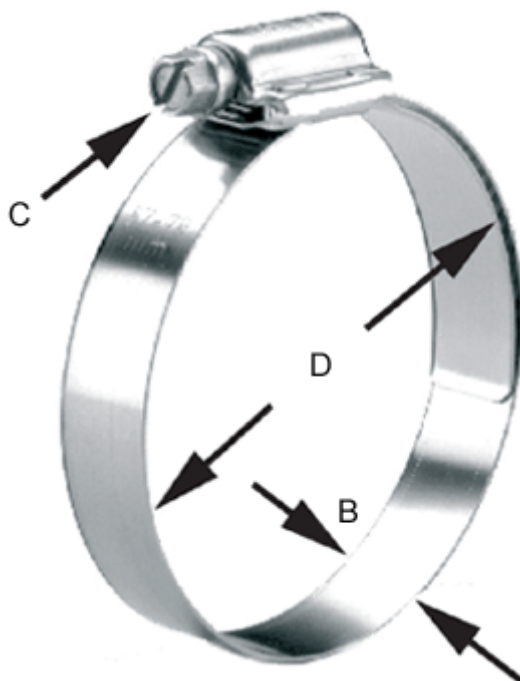

Varenummer: 021567804221

Beskrivelse: Norma snekkebånd HD 210-232/16 C8 W4

Mål

Bredde B = 16

C (Skruetype) = C8 sekskantskrue nv 8 med skærv

Diameter D = 210-232